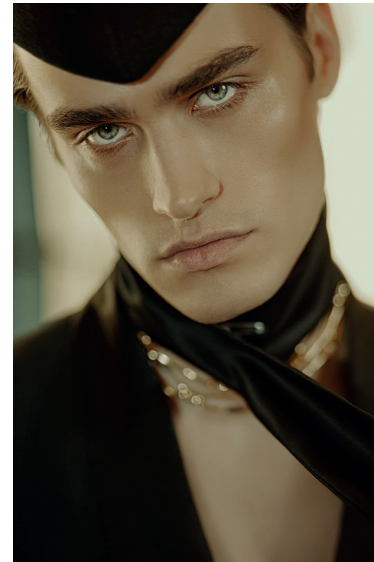

KAROLIS

Height 190cm/6'2.5"    Waist 74cm/29"    Chest 96cm/38"    Hips 97cm/38"  
Hair Brown    Eyes Blue

Niels Hemmingsens Gade 20B, 4. | DK1153 Copenhagen | CVR: 39261545  
Phone: +45 8844 6088 | [info@twomanagement.com](mailto:info@twomanagement.com)