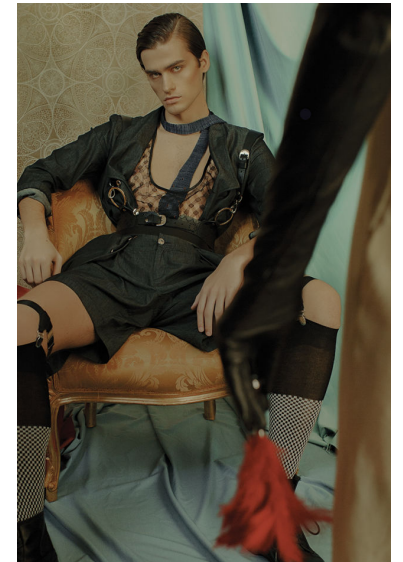

KAROLIS

Height 190cm/6'2.5"    Waist 74cm/29"    Chest 96cm/38"    Hips 97cm/38"  
Hair Brown    Eyes Blue

Niels Hemmingsens Gade 20B, 4. | DK1153 Copenhagen | CVR: 39261545  
Phone: +45 8844 6088 | [info@twomanagement.com](mailto:info@twomanagement.com)