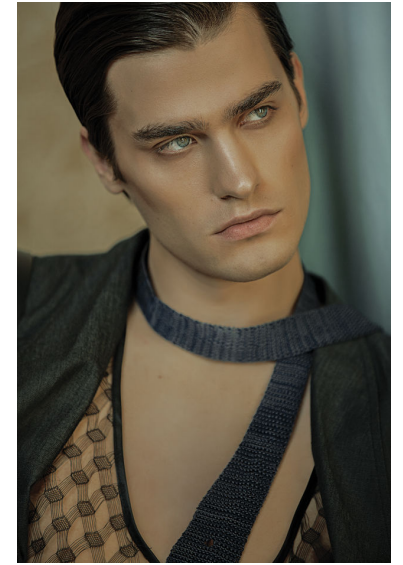

KAROLIS

Height 190cm/6'2.5"    Waist 74cm/29"    Chest 96cm/38"    Hips 97cm/38"  
Hair Brown    Eyes Blue

Niels Hemmingsens Gade 20B, 4. | DK1153 Copenhagen | CVR: 39261545  
Phone: +45 8844 6088 | [info@twomanagement.com](mailto:info@twomanagement.com)